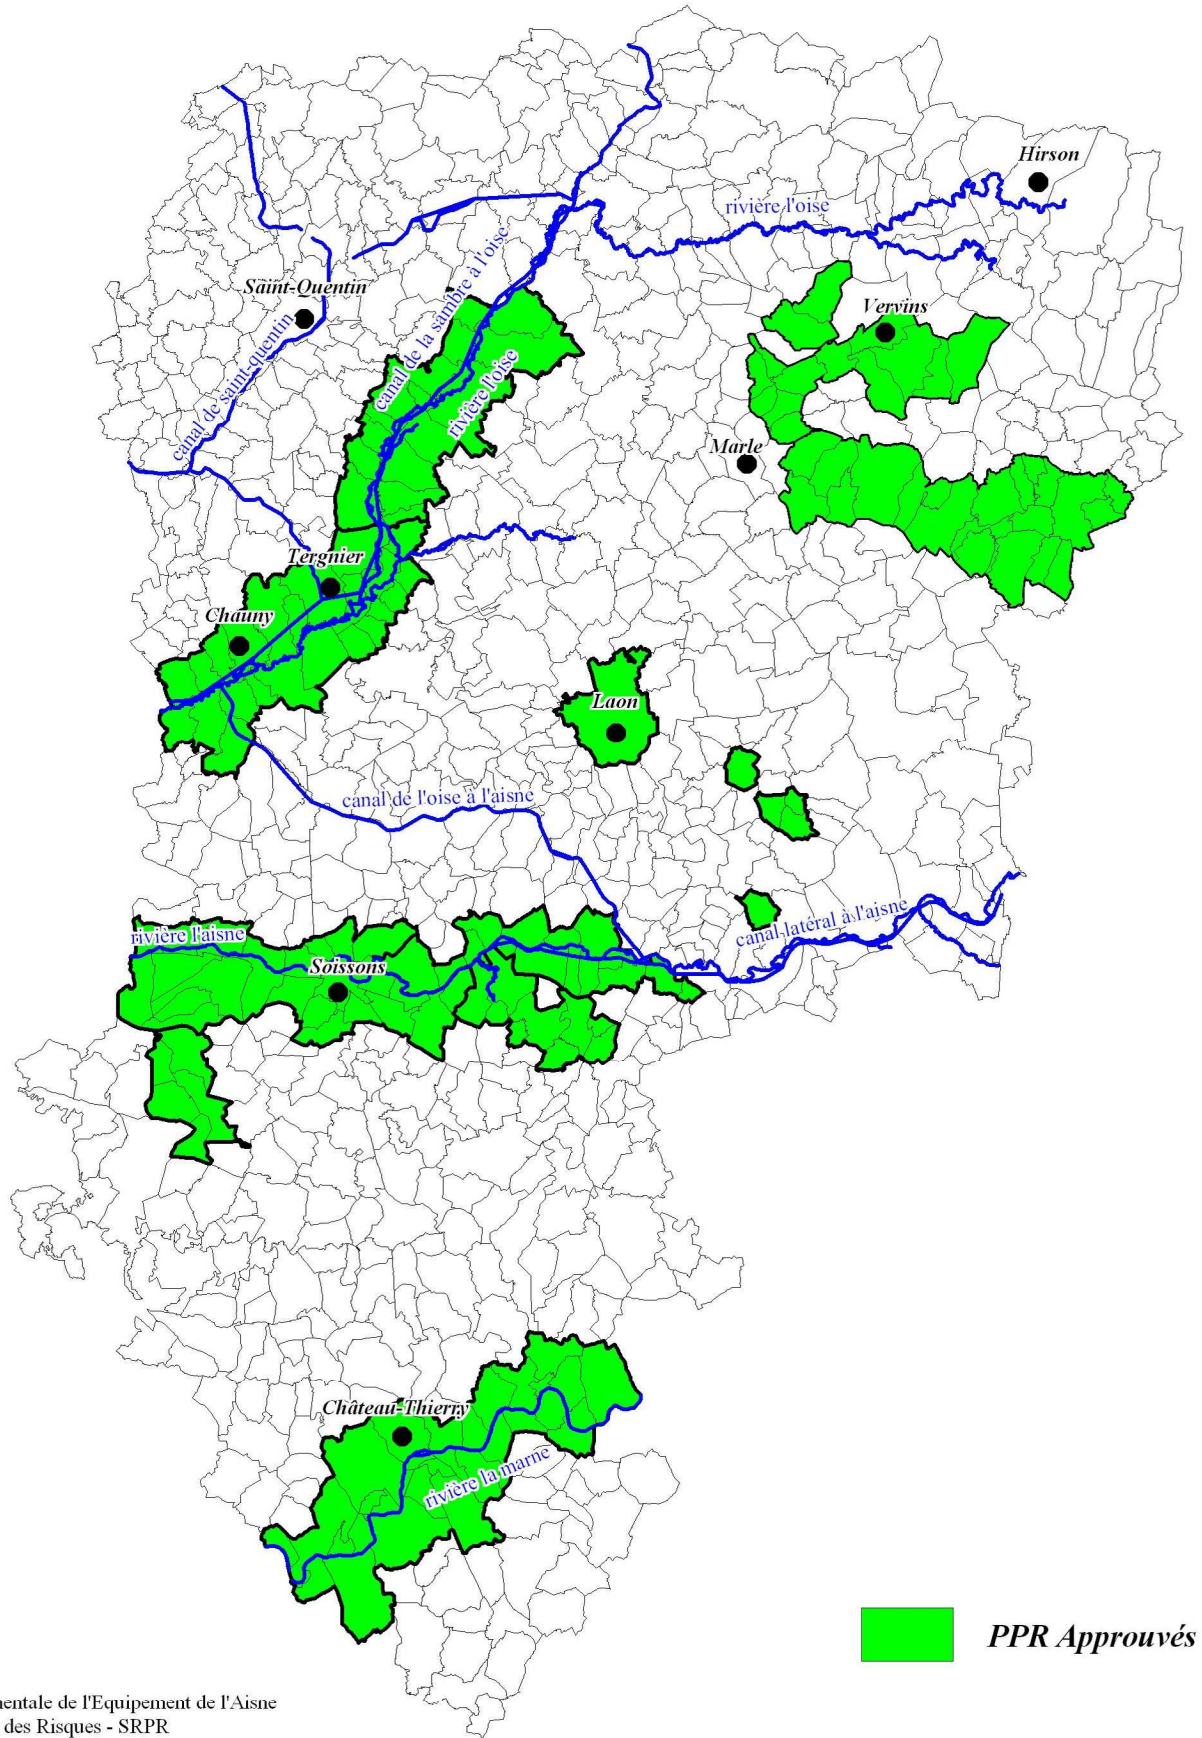

Plans de Prévention des Risques dans l'Aisne Approuvés

Direction départementale de l'Équipement de l'Aisne
Service Prévention des Risques - SRPR
50, Boulevard de Lyon - 02011 LAON Cédex

Source : PR
Date : Janvier 2009
Doc : Carte PPR approuvés.wor
Copyright BD Carto IGN